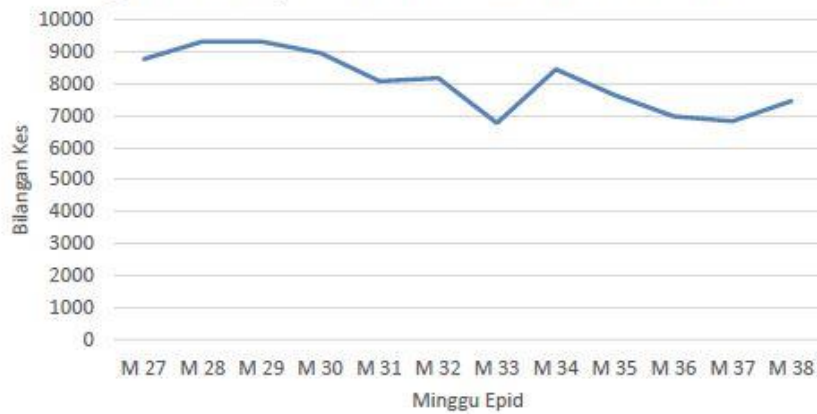

Lampiran

Rajah 1: Tren Penyakit URTI di 33 Fasiliti Sentinel Jerebu KKM

Rajah 2: Tren Penyakit Asma di 33 Fasiliti Sentinel Jerebu KKM

Rajah 3: Tren Penyakit Conjuntivitis di 33 Fasiliti Sentinel Jerebu KKM