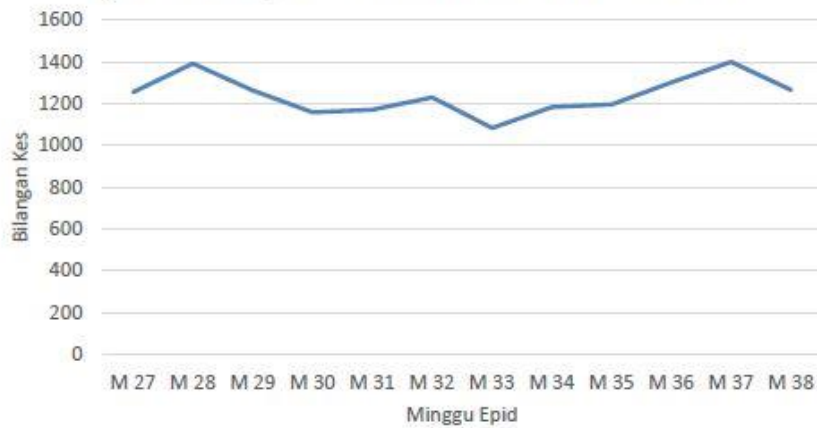

Lampiran

Rajah 1: Tren Penyakit URTI di 33 Fasiliti Sentinel Jerebu KKM

Rajah 2: Tren Penyakit Asma di 33 Fasiliti Sentinel Jerebu KKM

Rajah 3: Tren Penyakit Conjuntivitis di 33 Fasiliti Sentinel Jerebu KKM